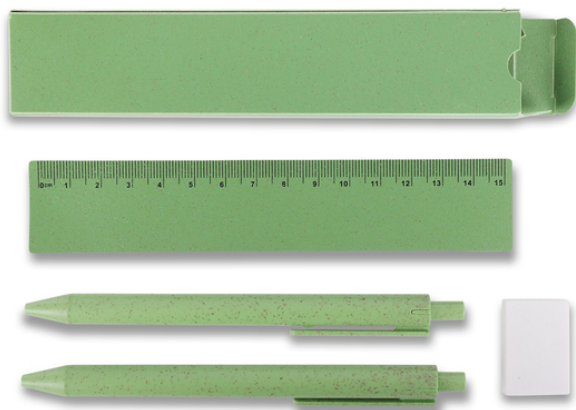

R73723.05: Zestaw szkolno-biurowy Ora, zielony

Opis

Kod	R73723.05
Nazwa	Zestaw szkolno-biurowy Ora, zielony
Opis	Zestaw szkolno-biurowy ze słomy pszenicznej. Składa się z długopisu, ołówka automatycznego, linijki i gumki. Całość zapakowana w pudełko. Niebieski wkład.
Zdobienie	UV U2, TAMPODRUK A4, UV U1, TAMPODRUK A2, UV U1M

Szczegóły produktu

Materiał podstawowy	słoma pszeniczna
Wymiary (szer./wys./gł.) [mm]	165 x 34 x 15
Opis dodatkowy	pudełko: S165 x W34 x G15 mm, długopis: S140 x W10 x G10 mm, linijka: S156 x W30 x G1 mm, gumka: S30 x W20 x G10 mm
Kolorystyka	zielony
Opakowanie	woreczek/folia
Kolor opakowania	transparentny

Opakowanie

Karton wewnętrzny	Ilość sztuk: 50
Waga (brutto/netto) [kg]	2,13 / 1,96
Wymiary (dł./szer./wys.) [mm]	180 x 180 x 150
Karton duży	Ilość sztuk: 300
Waga (brutto/netto) [kg]	12,8 / 11,8
Wymiary (dł./szer./wys.) [mm]	550 x 380 x 170

Cechy produktu

niebieski wkład